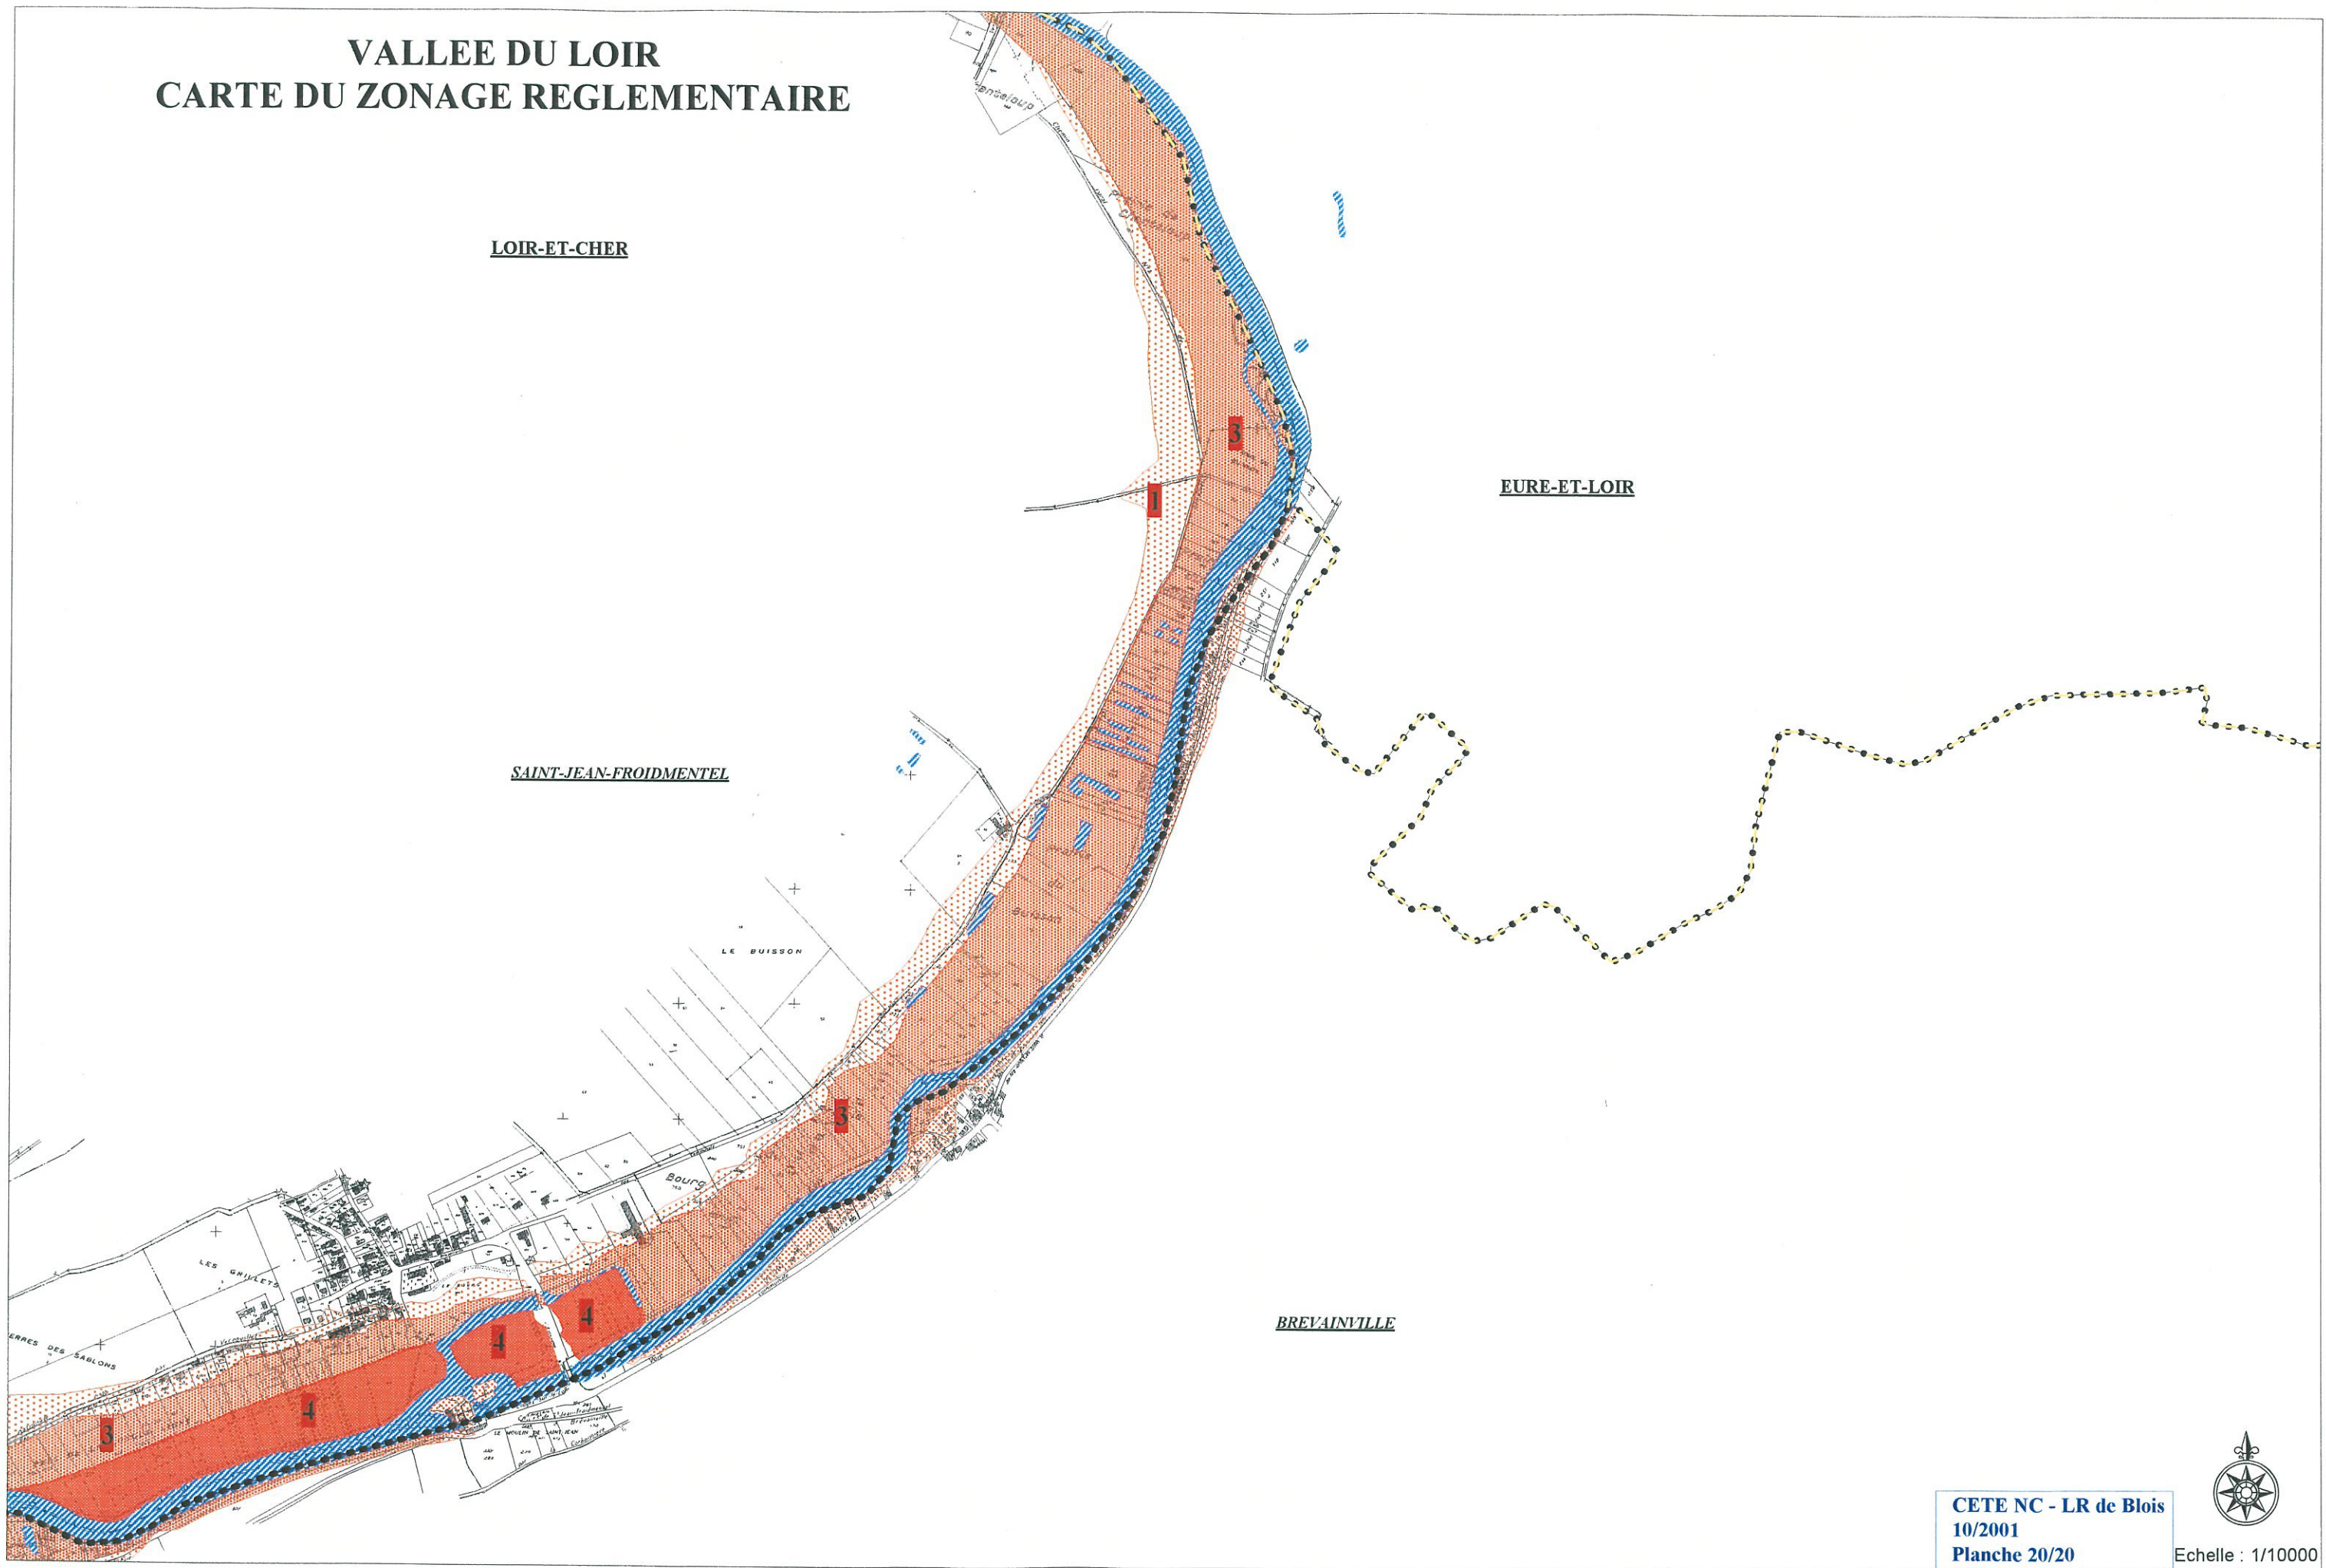

VALLEE DU LOIR CARTE DU ZONAGE REGLEMENTAIRE

LOIR-ET-CHER

EURE-ET-LOIR

SAINTE-JEAN-FROIDMENTEL

BREVAINVILLE

CETE NC - LR de Blois
10/2001
Planche 20/20

Echelle : 1/10000