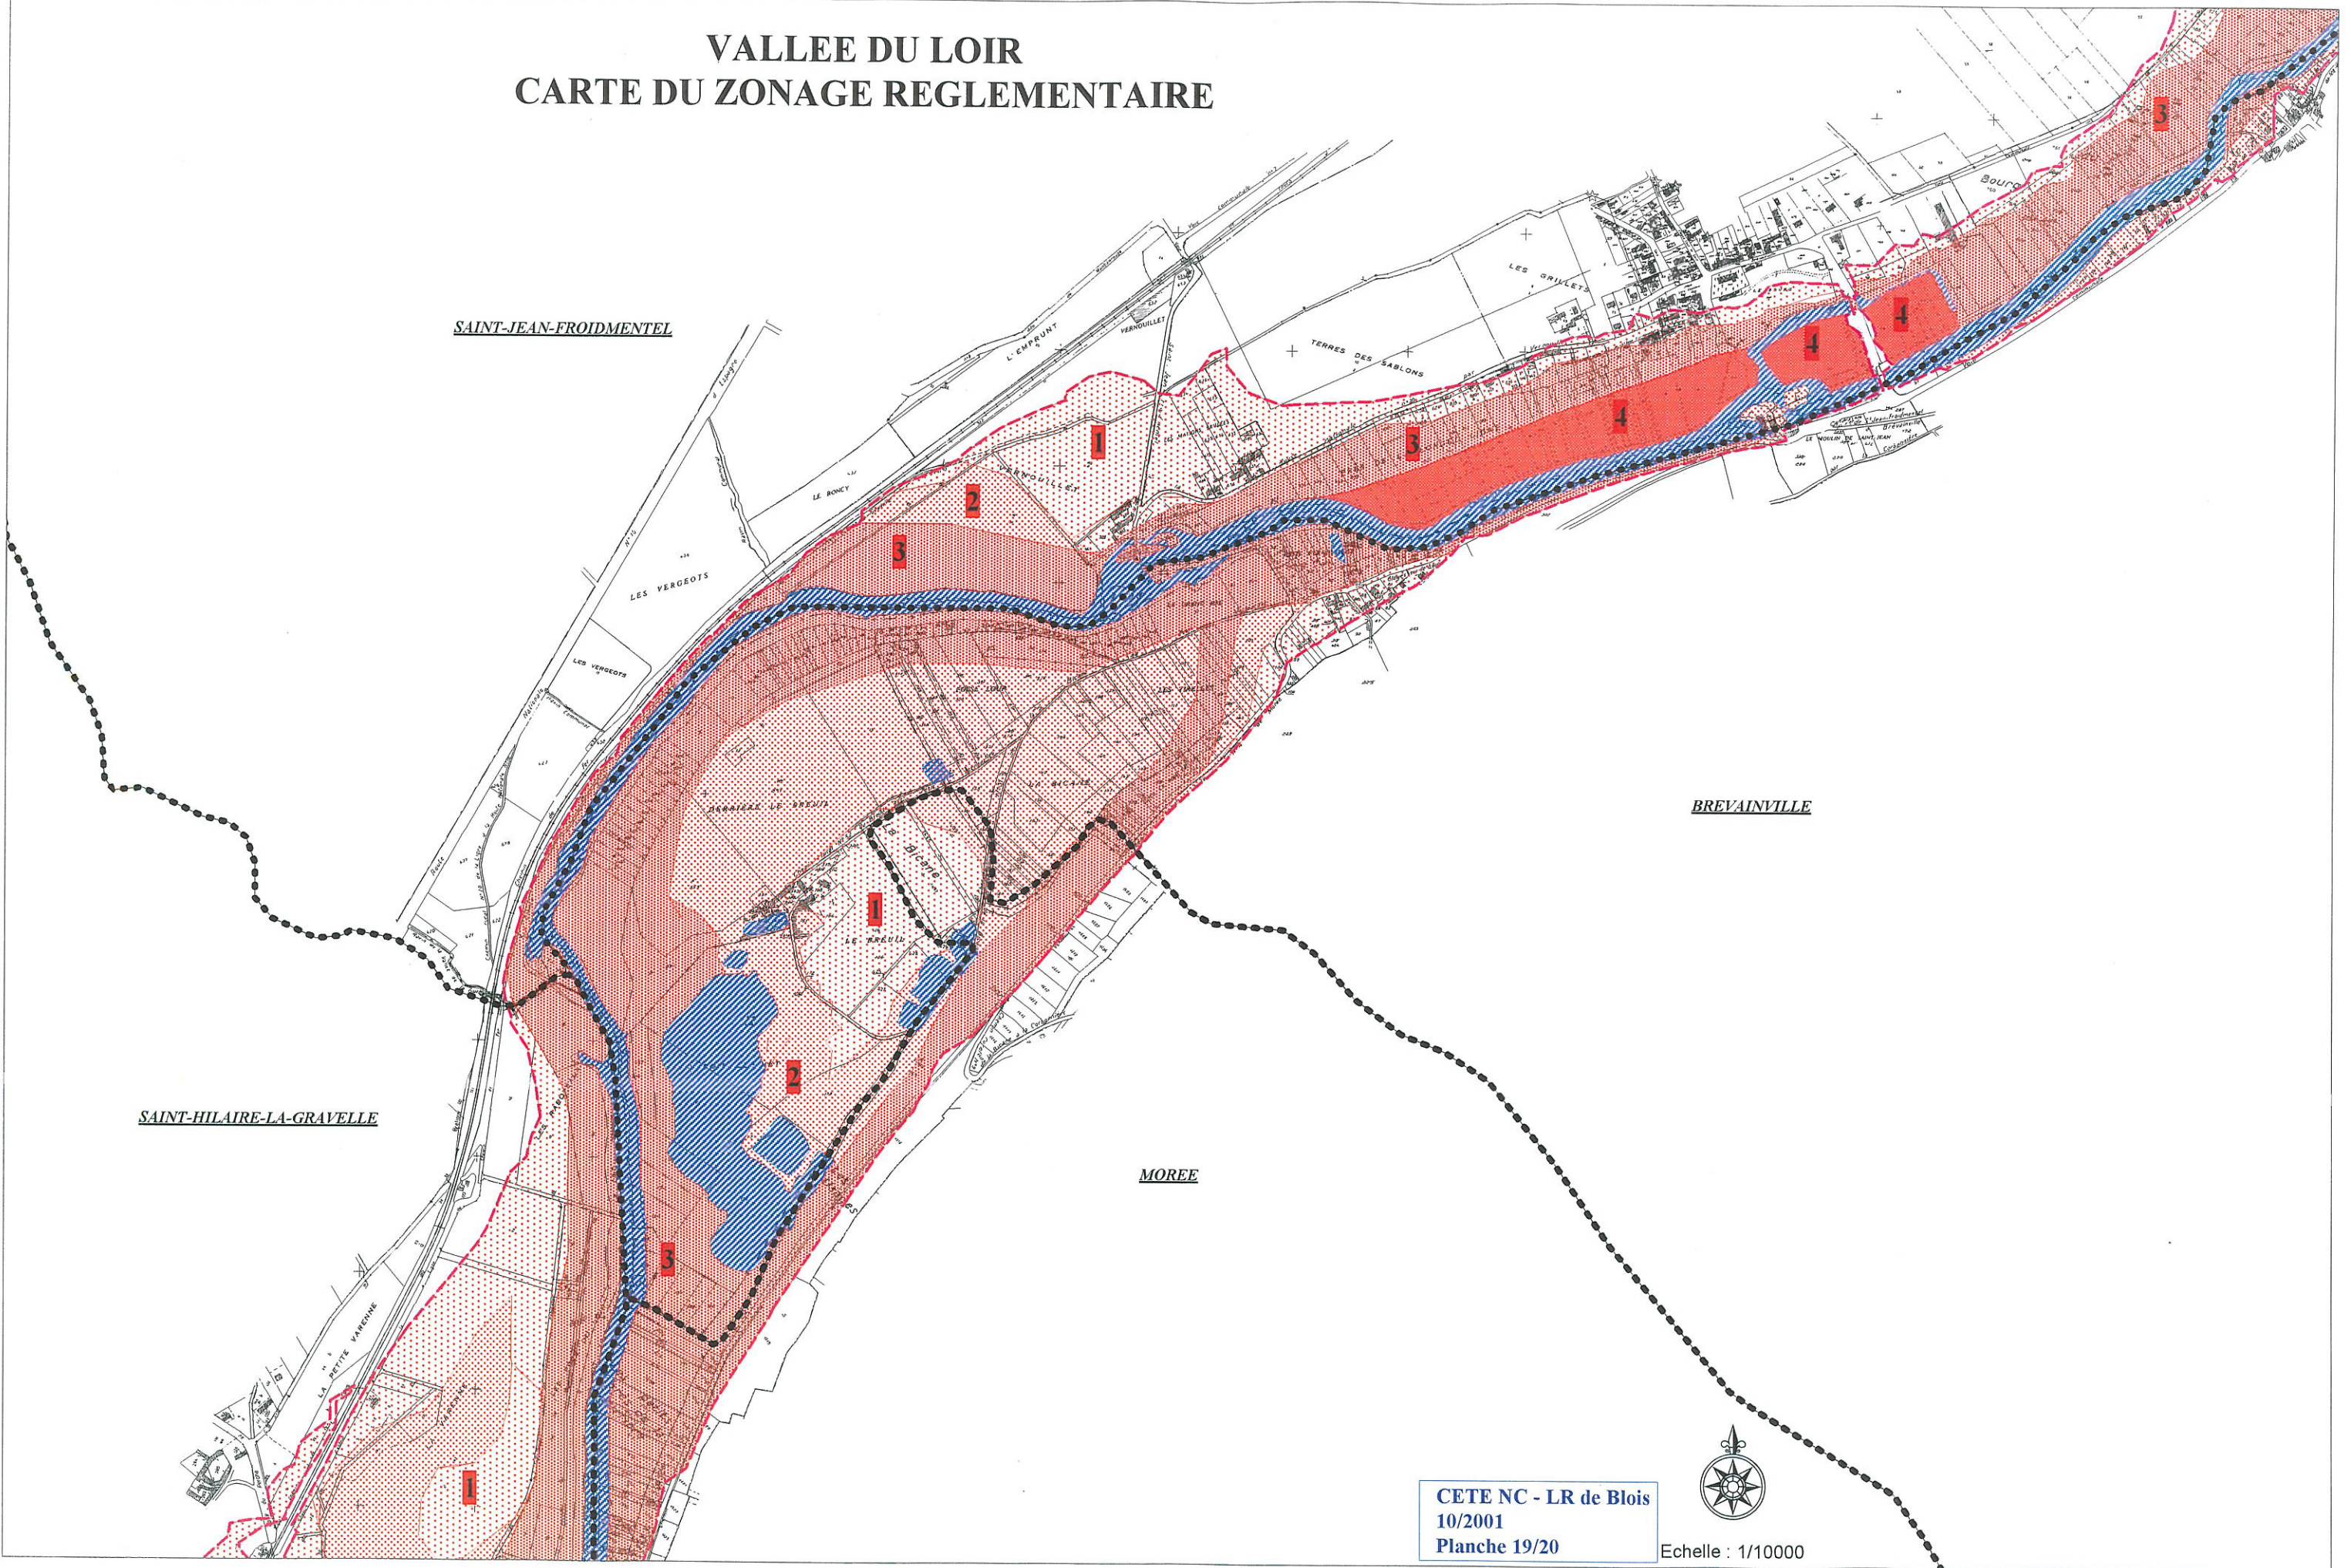

# VALLEE DU LOIR CARTE DU ZONAGE REGLEMENTAIRE

CETE NC - LR de Blois  
10/2001  
Planche 19/20

Echelle : 1/10000