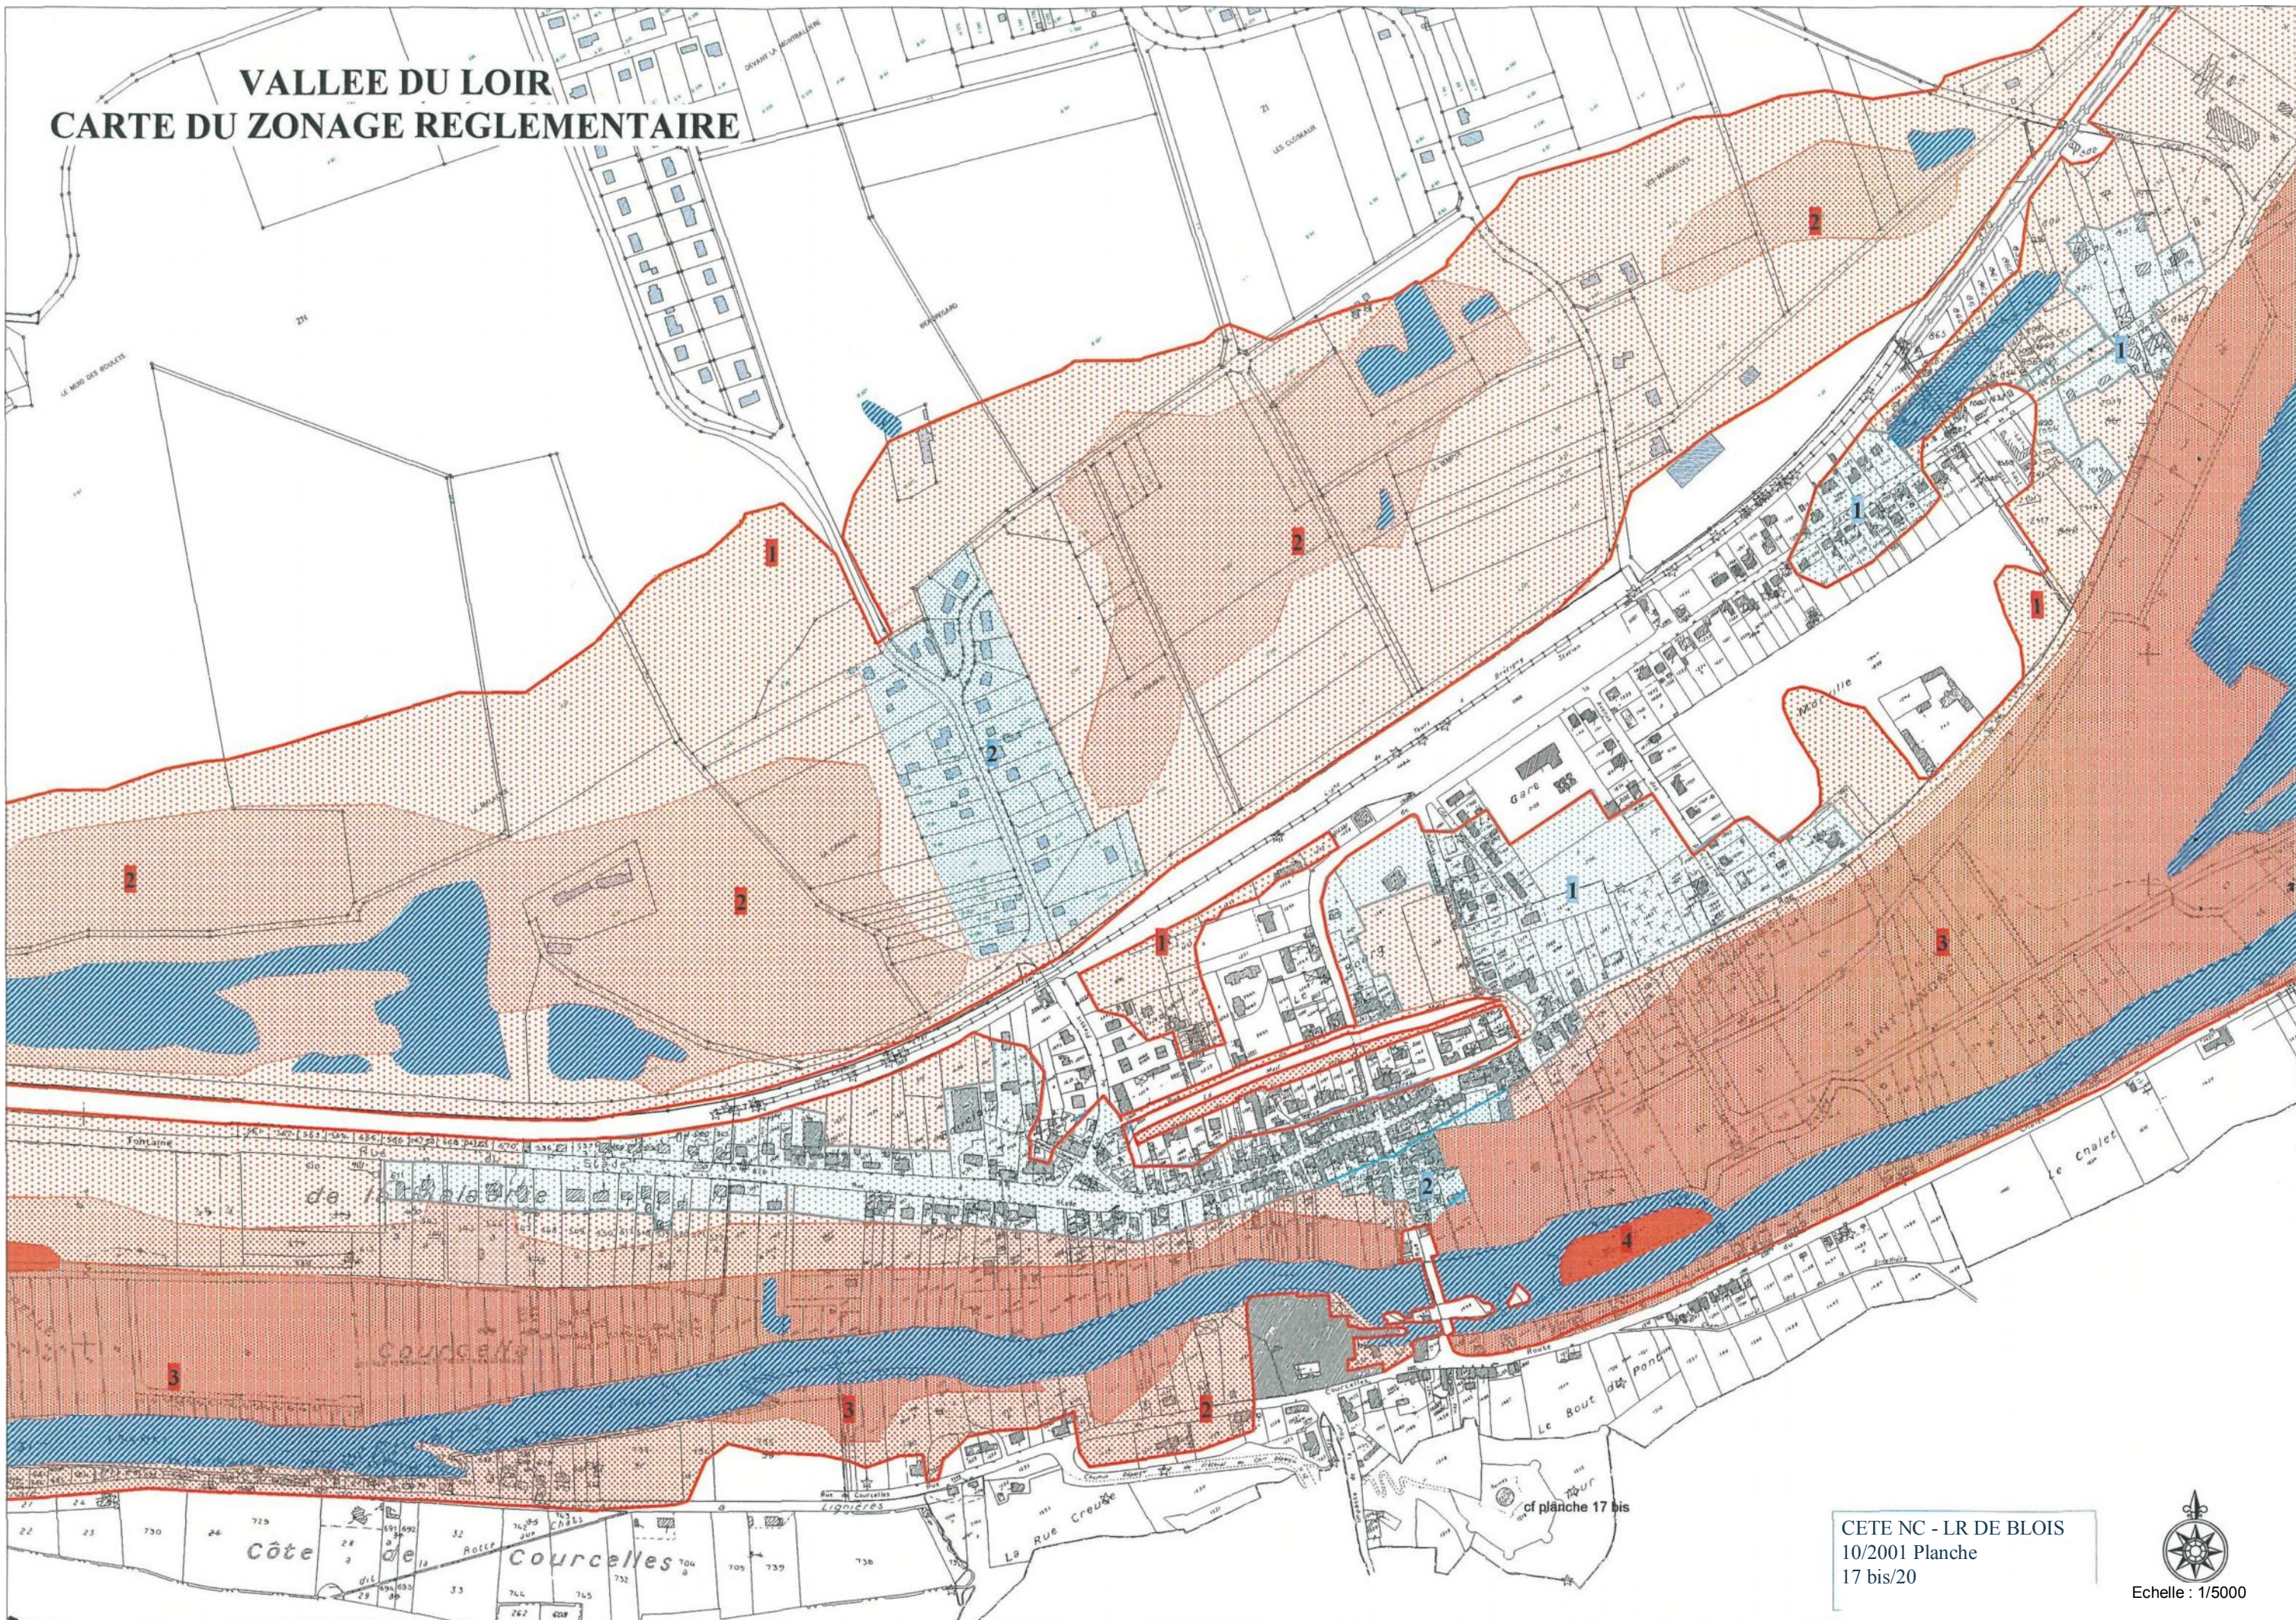

VALLEE DU LOIR CARTE DU ZONAGE REGLEMENTAIRE

CETE NC - LR DE BLOIS
10/2001 Planche
17 bis/20