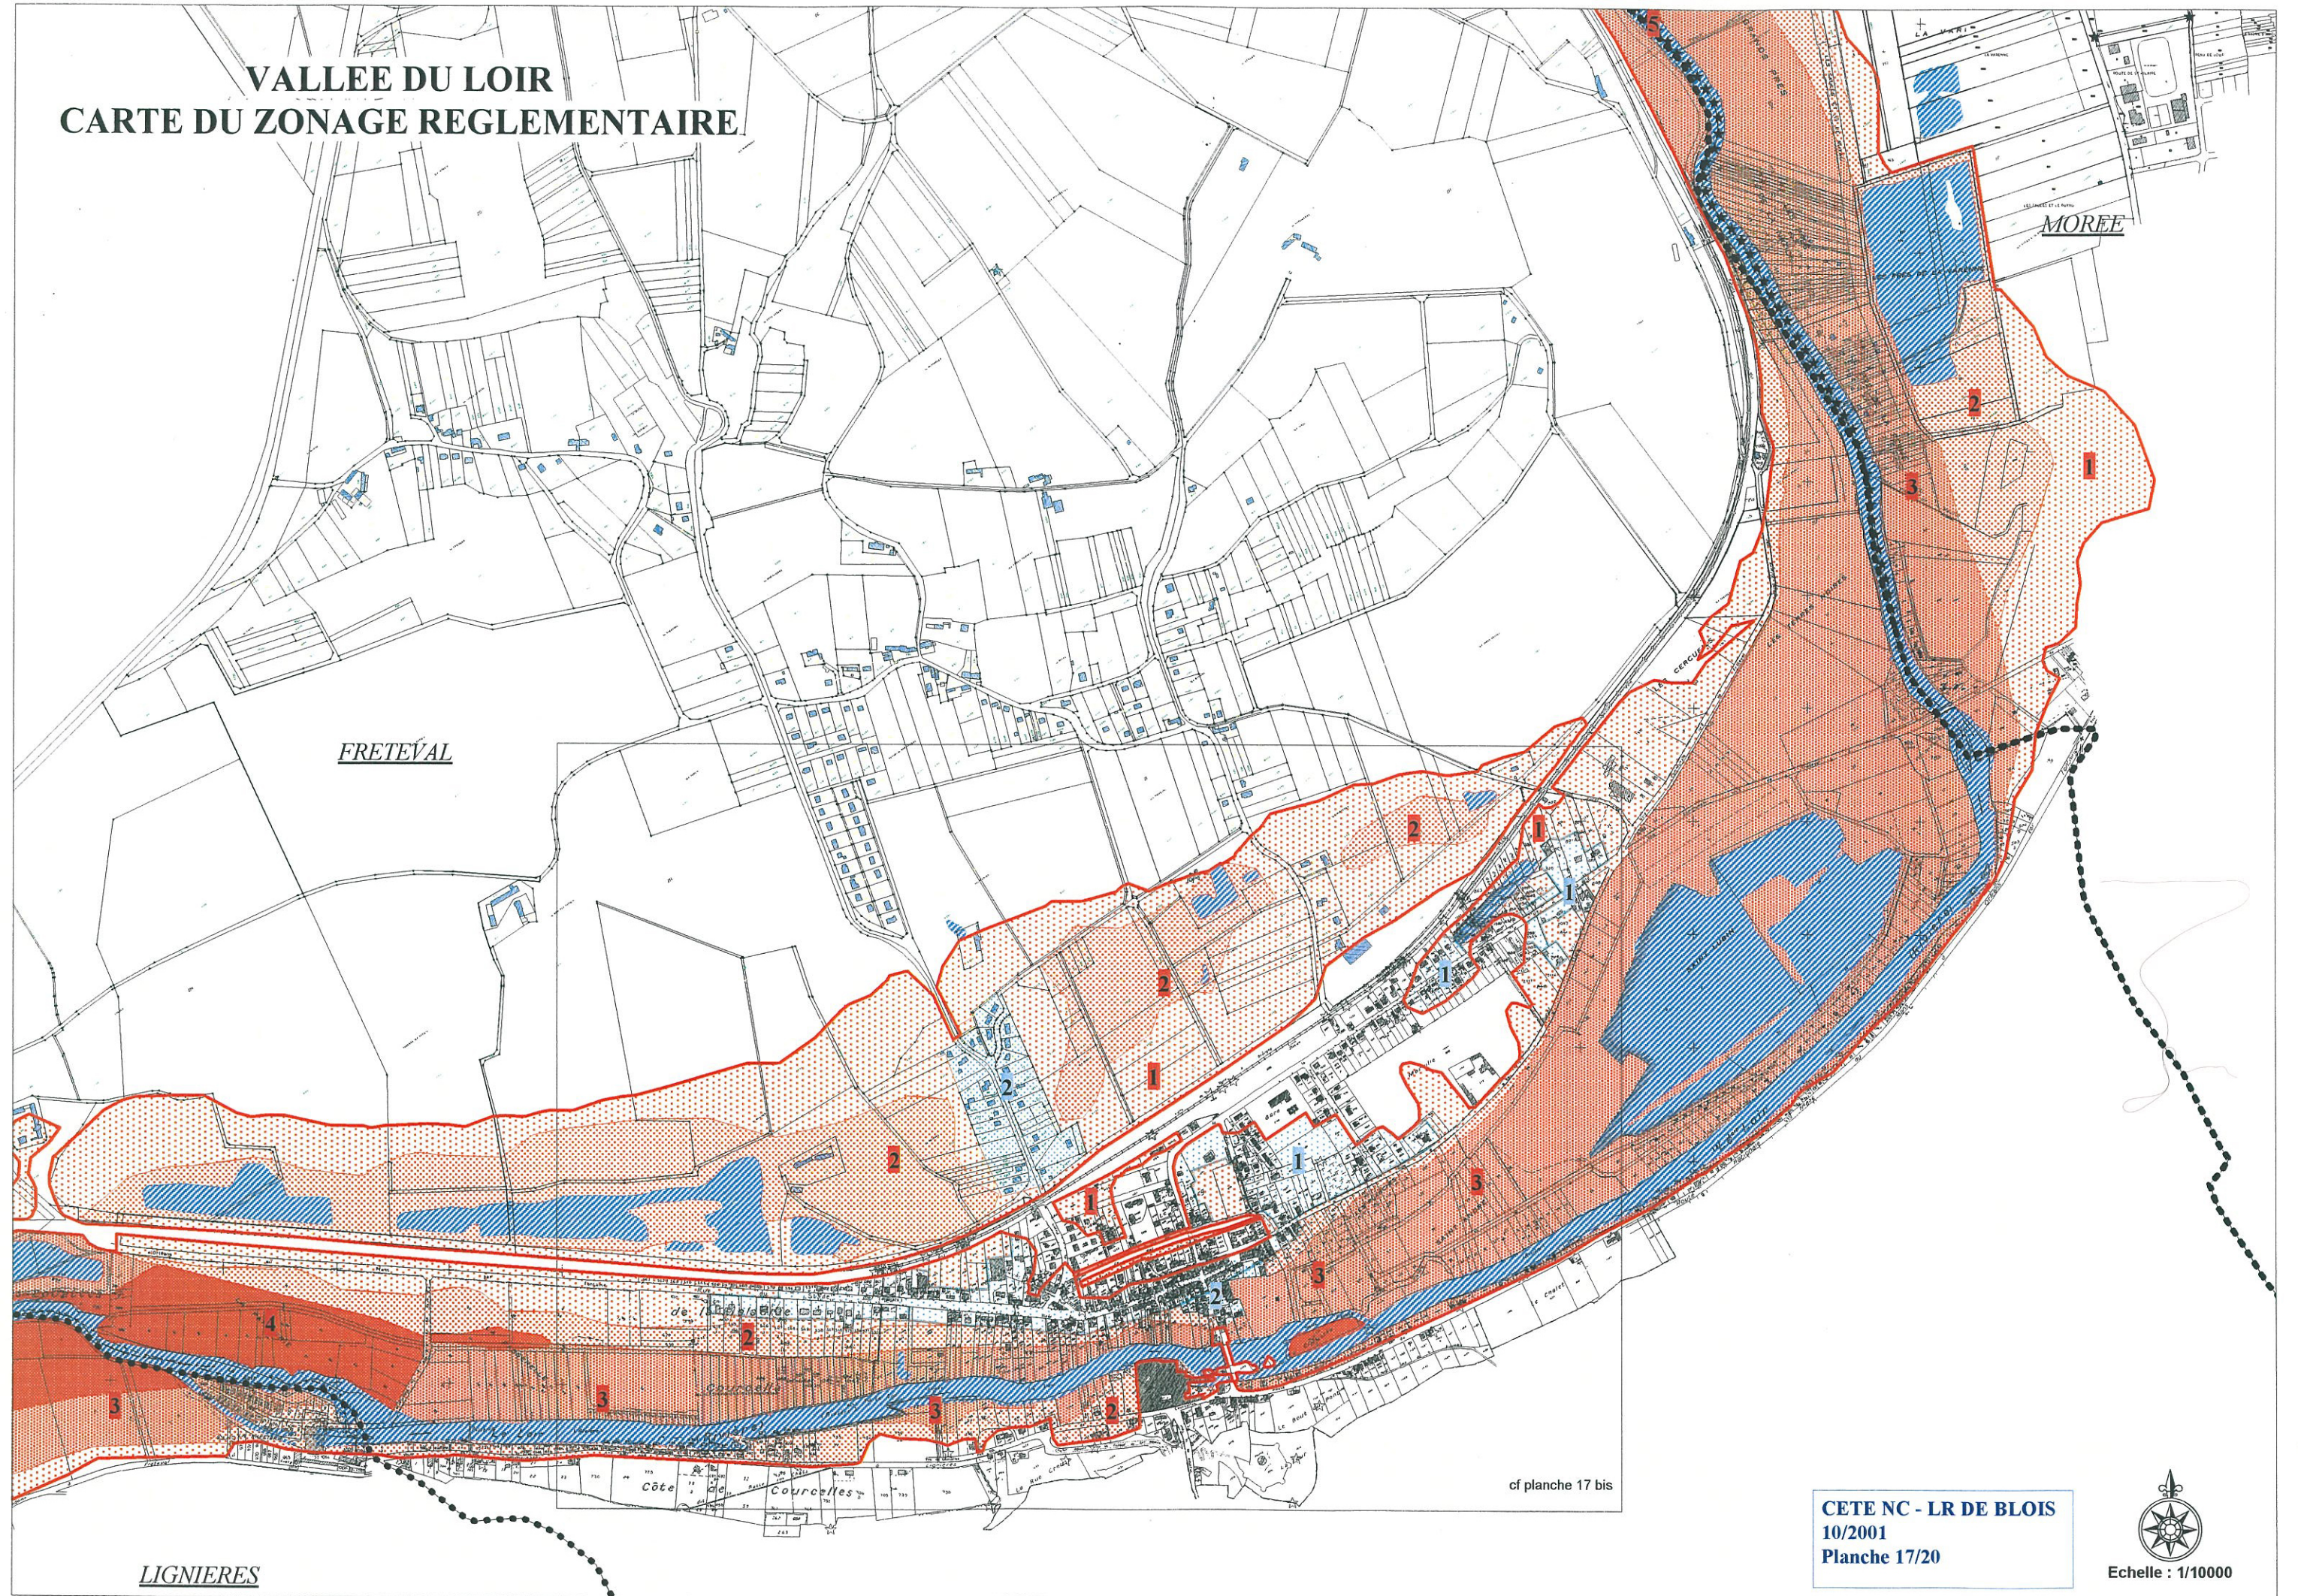

VALLEE DU LOIR CARTE DU ZONAGE REGLEMENTAIRE

FRETTEVAL

MOREE

cf planche 17 bis

CETE NC - LR DE BLOIS
10/2001
Planche 17/20

Echelle : 1/10000

LIGNIERES