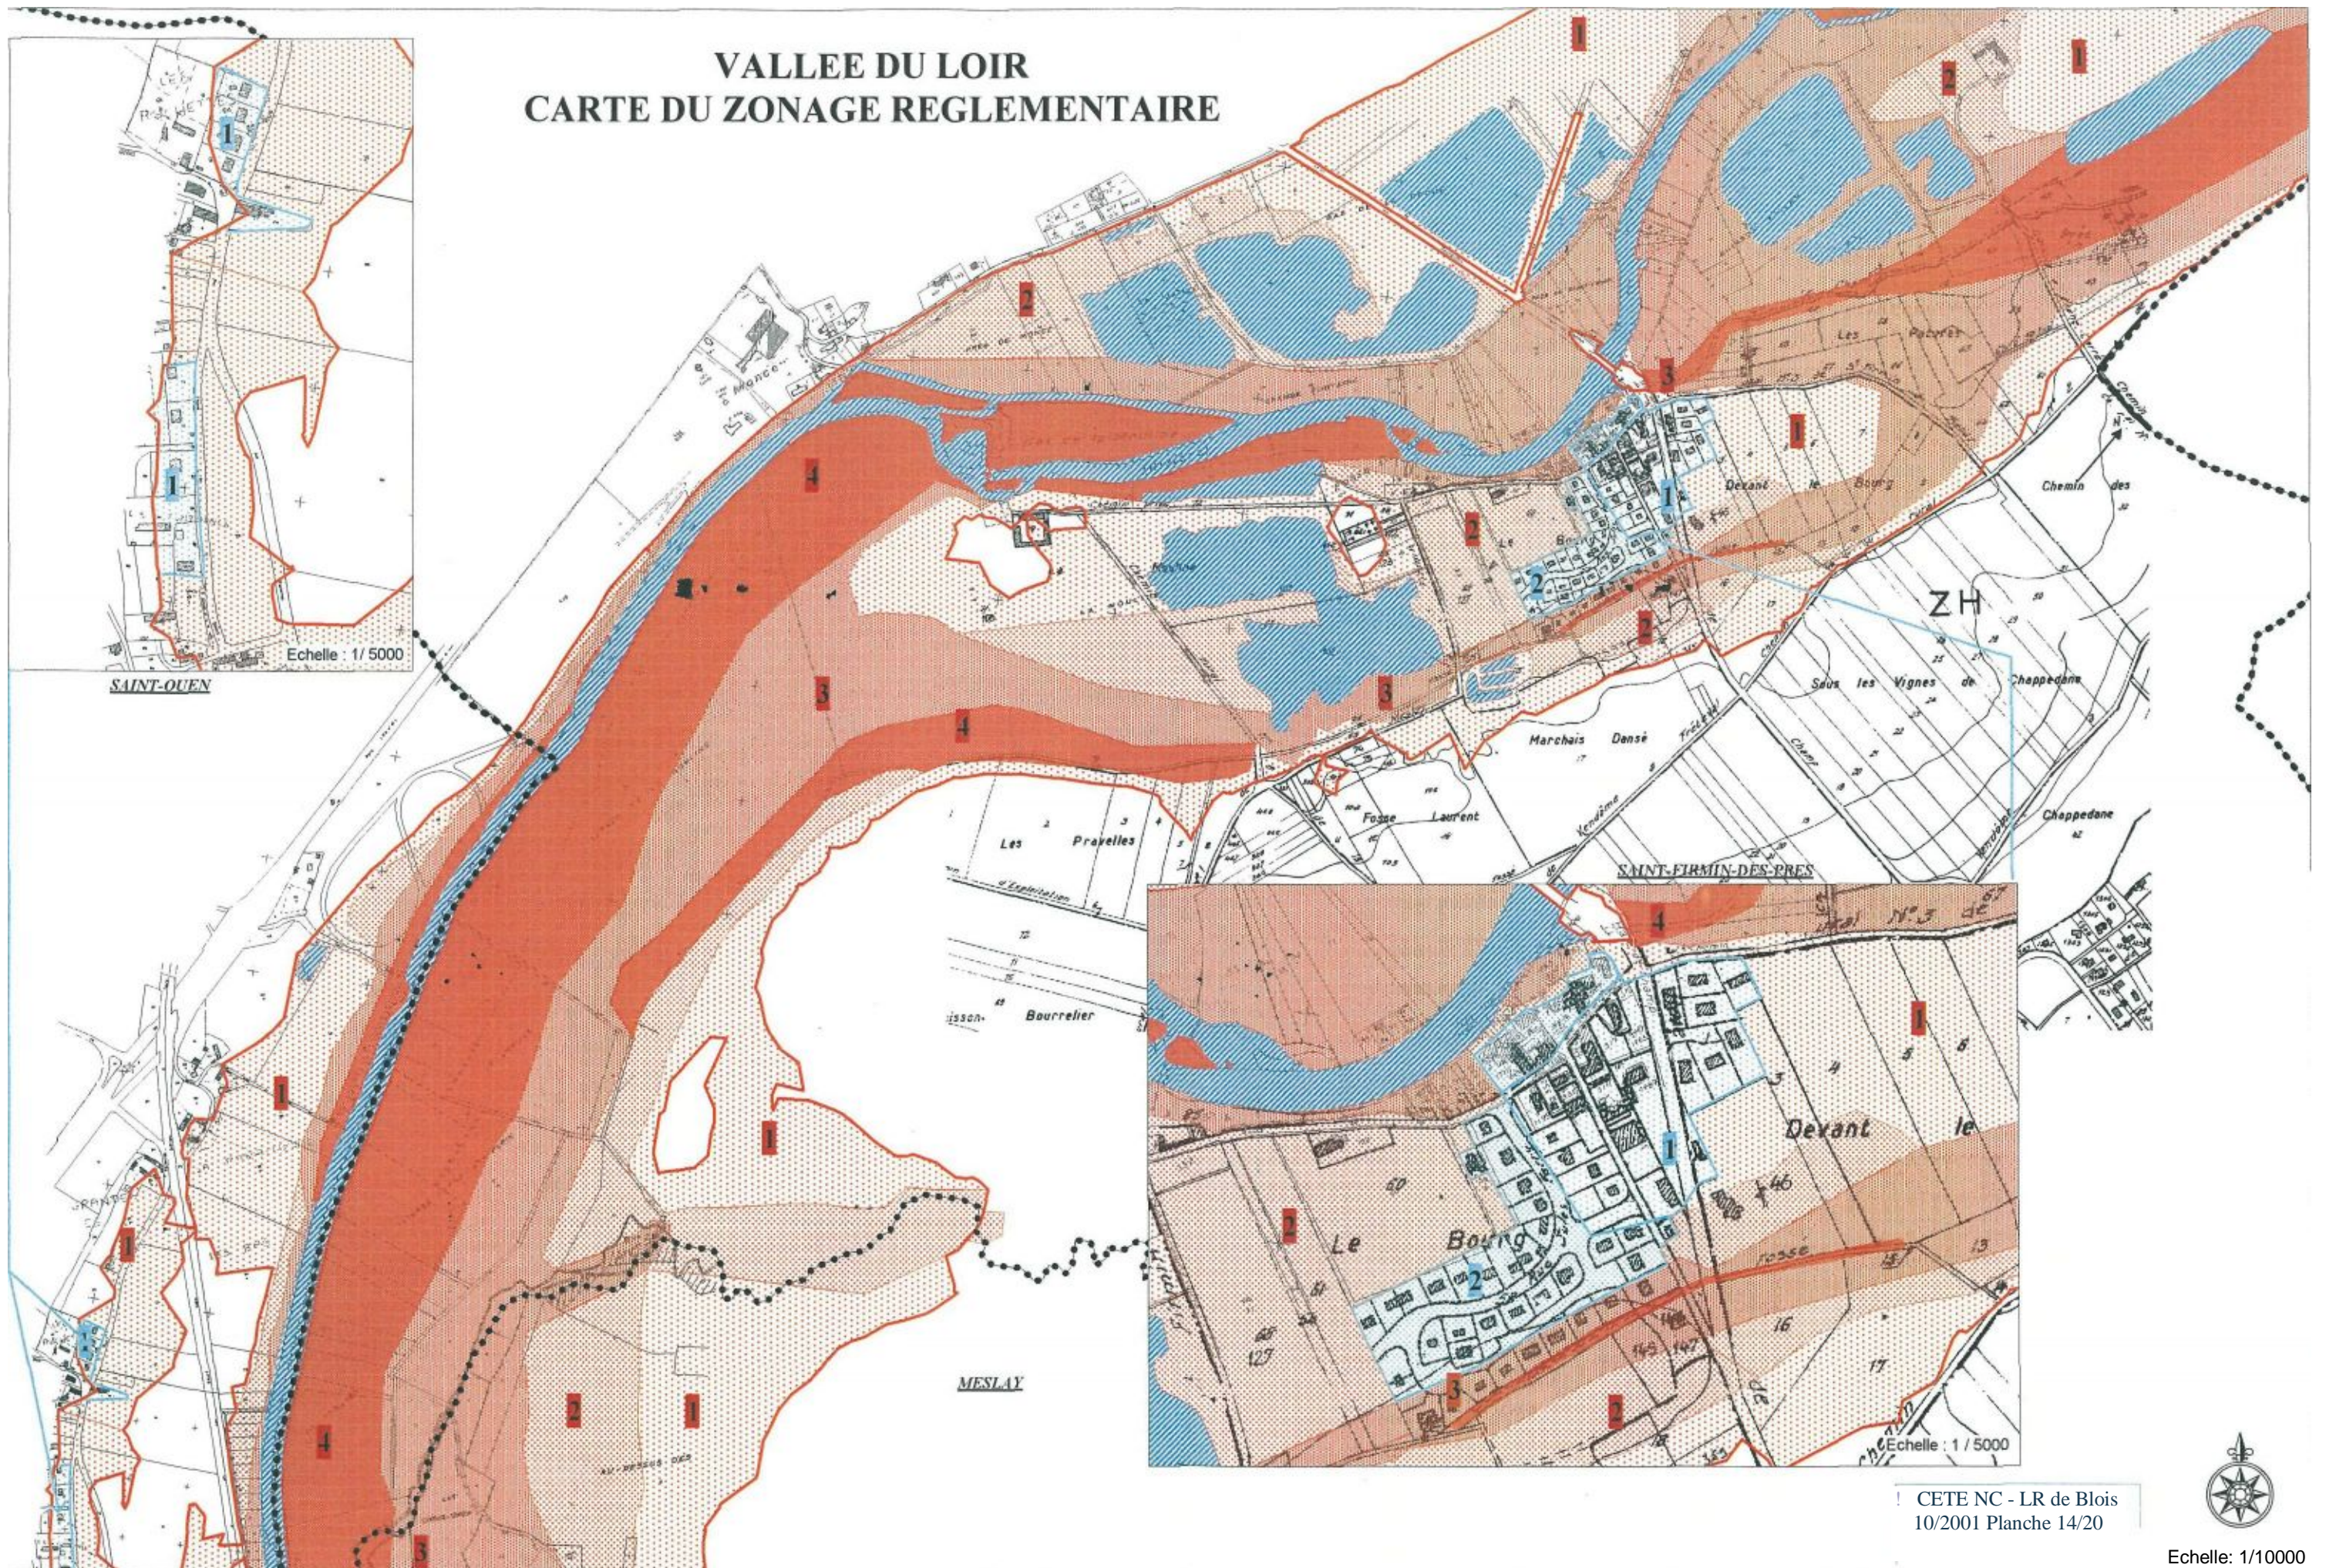

VALLEE DU LOIR CARTE DU ZONAGE REGLEMENTAIRE

CETE NC - LR de Blois
10/2001 Planche 14/20

Echelle: 1/10000