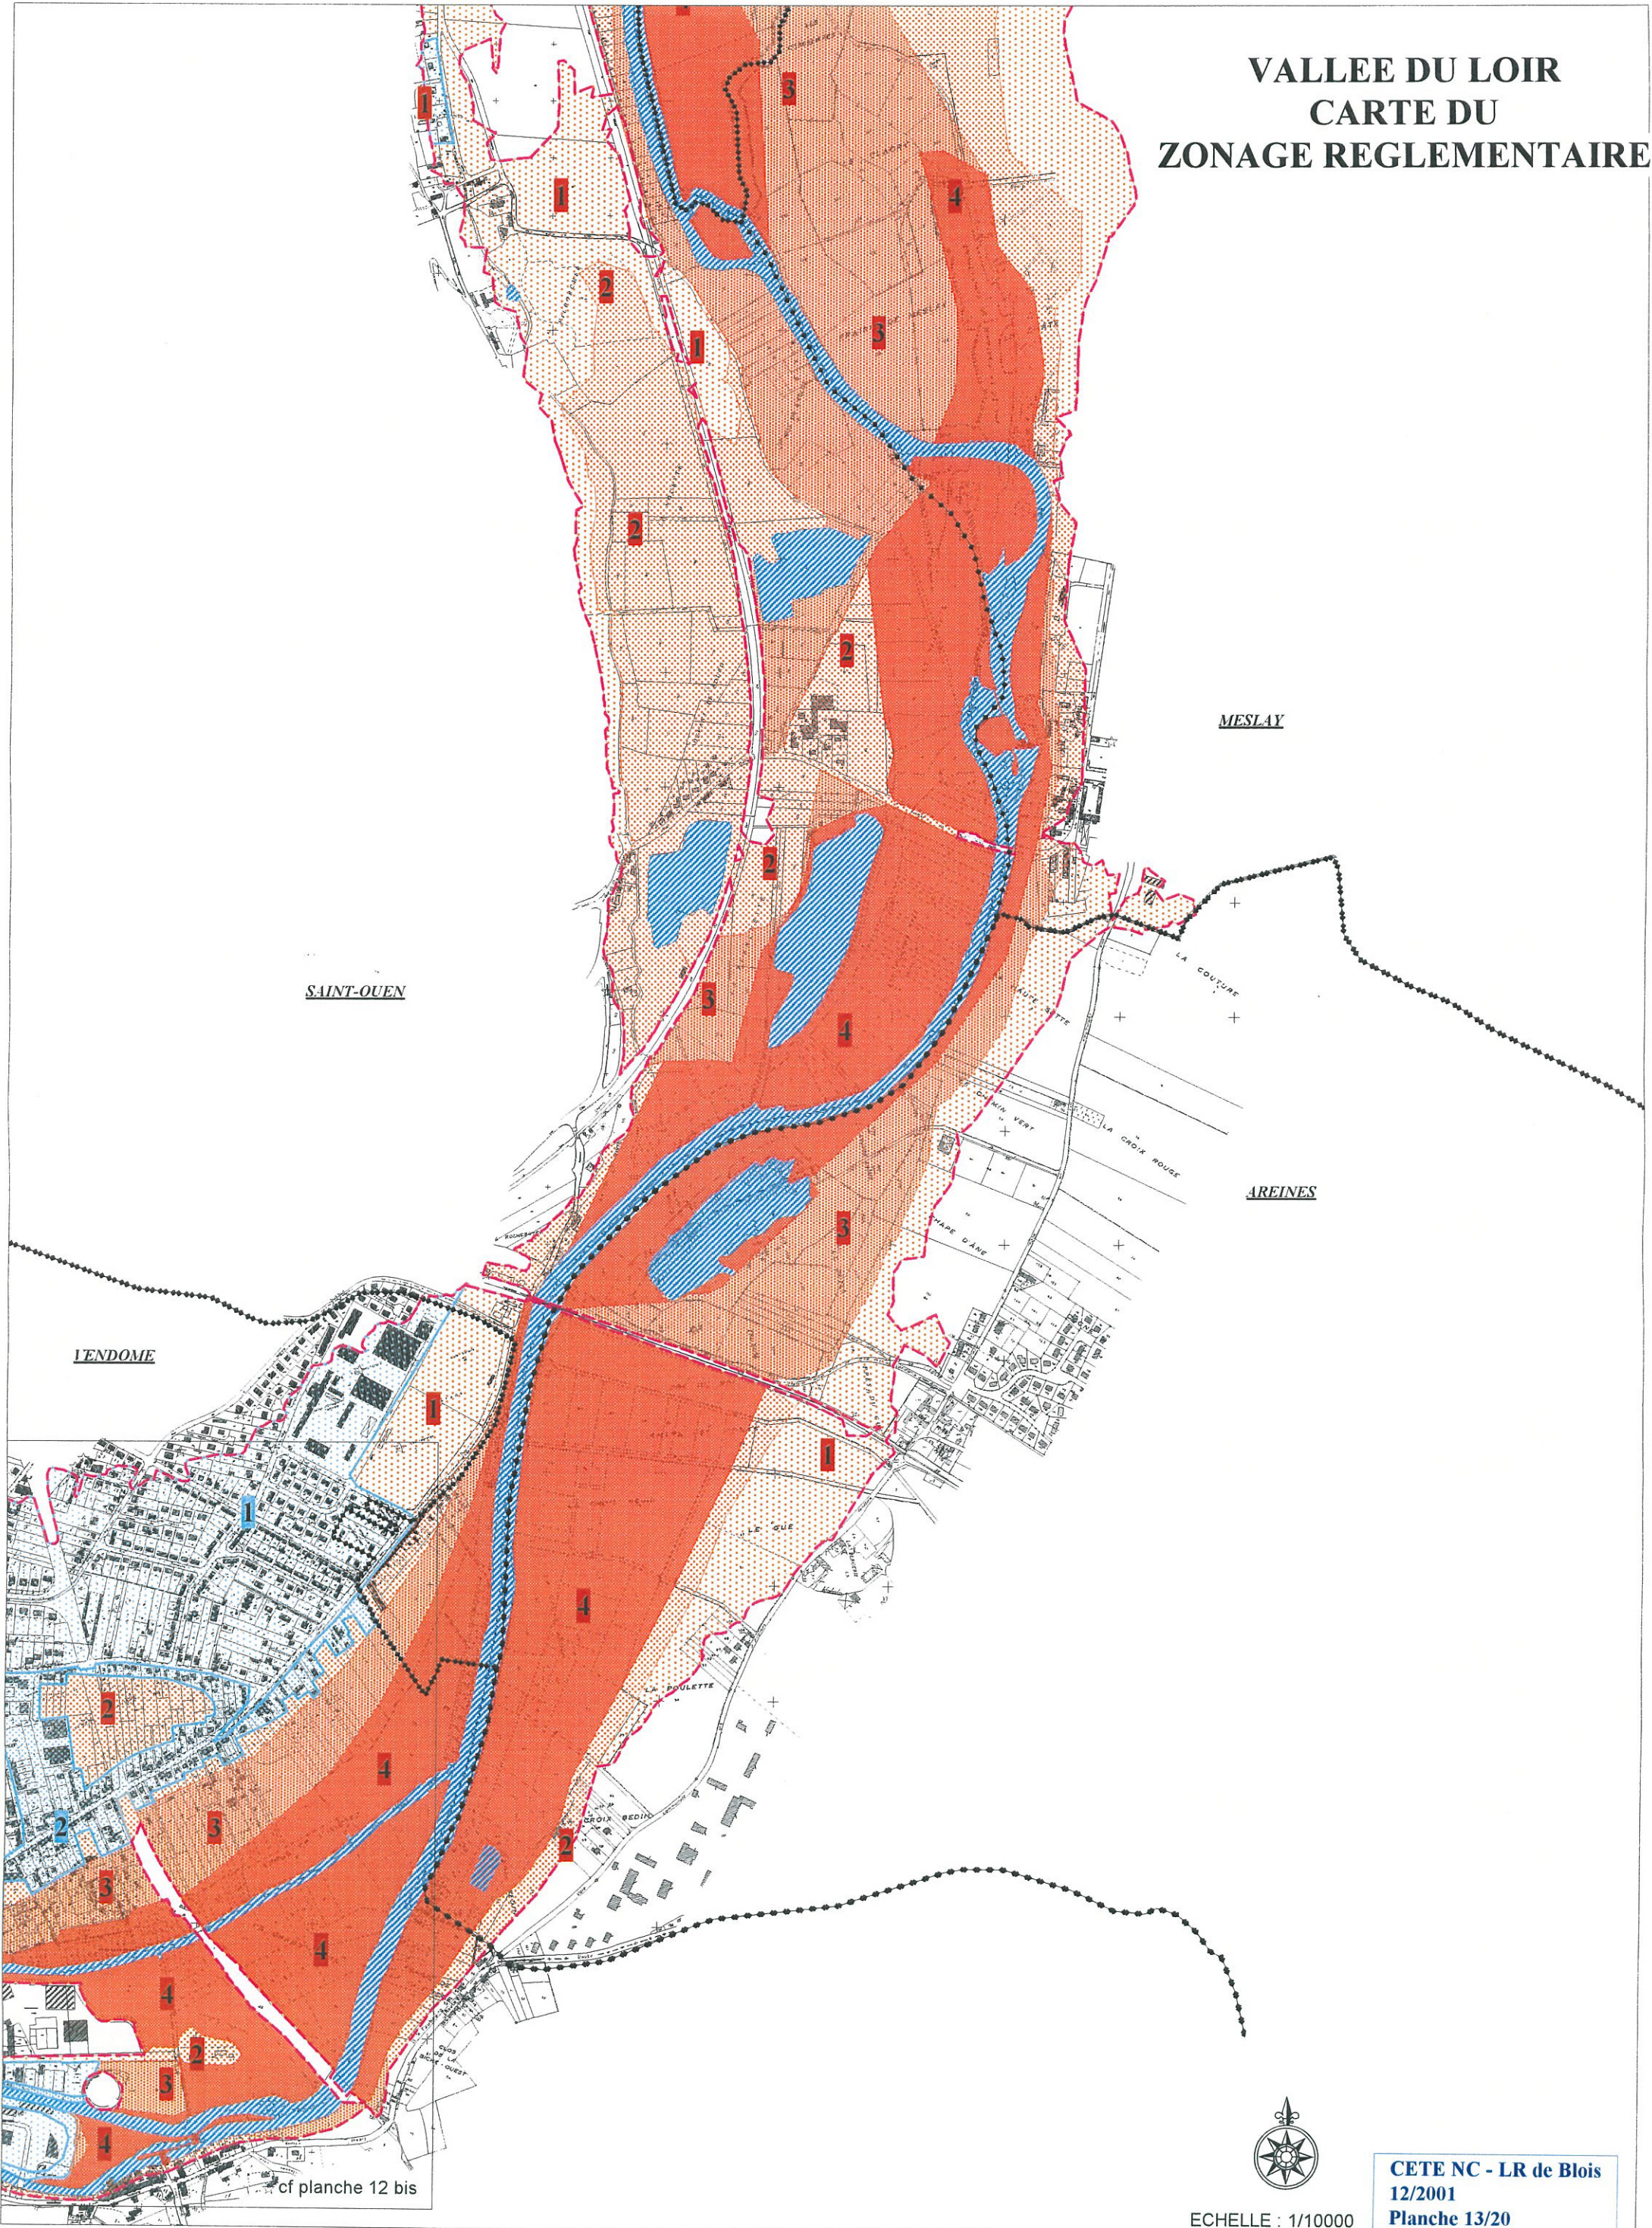

VALLEE DU LOIR CARTE DU ZONAGE REGLEMENTAIRE

ECHELLE : 1/10000

CETE NC - LR de Blois
12/2001
Planche 13/20