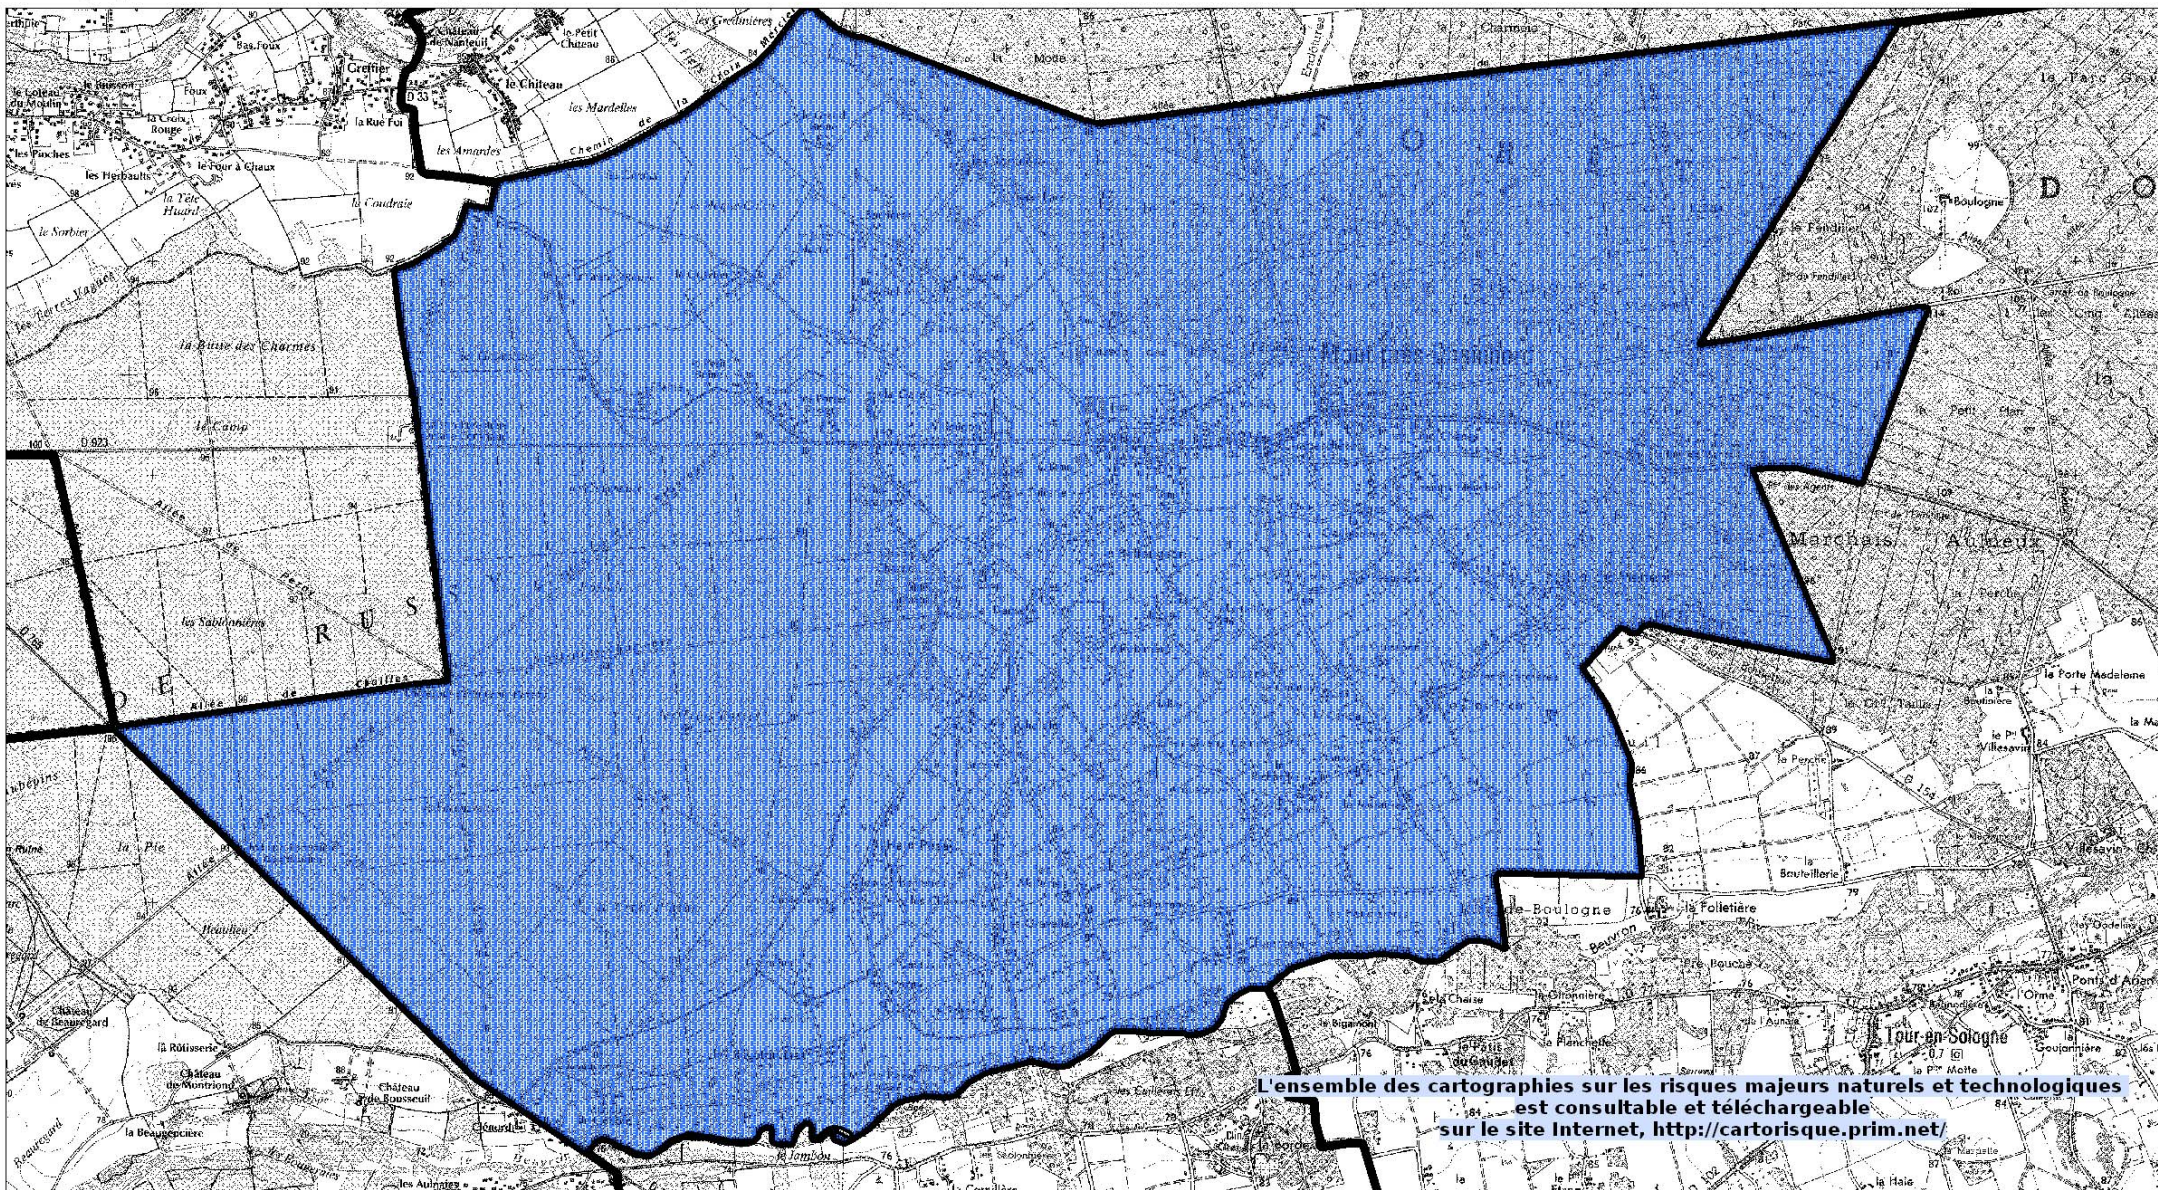

Information acquéreur-locataire - IAL
sur la commune de Mont-près-Chambord
Cartographie de la zone unique réglementée (27 septembre 2007)

L'ensemble des cartographies sur les risques majeurs naturels et technologiques
est consultable et téléchargeable
sur le site Internet, <http://cartorisque.prim.net/>